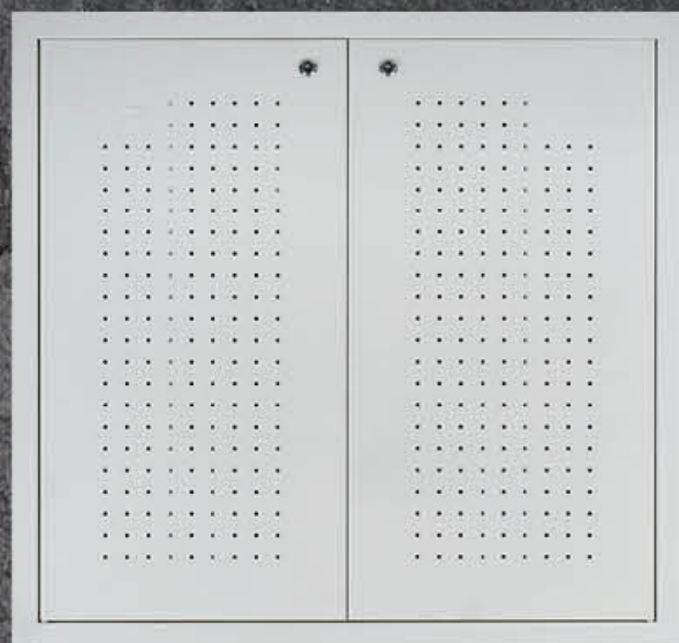

UTEH 959
95x90 cm perforat