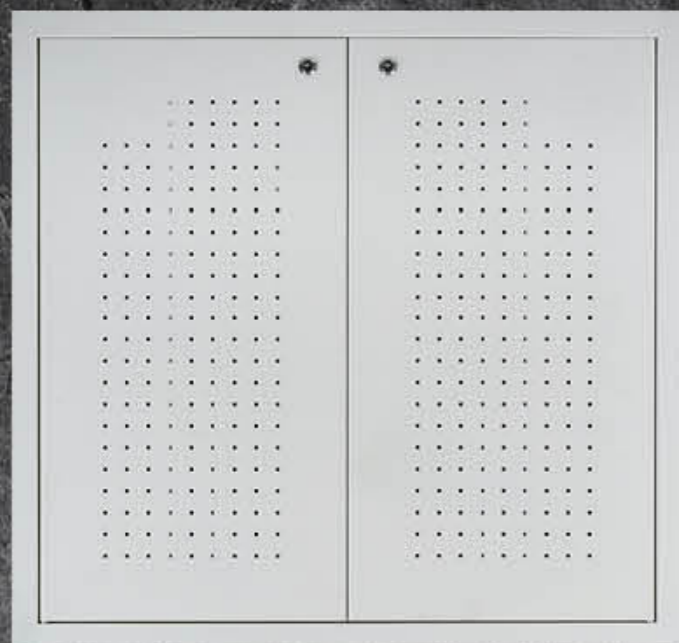

**MD1814**  
ANTRACIT  
DUBLA

**METAL  
DESIGN  
SERIES**

**MD1814**  
DUBLA  
DUBLA

**UTEH D9 16**  
90x160 cm

UTEH 916 90x160 cm spate

**UTEH D959**  
80x220 cm

**UTEH 620**  
60x205 cm

**UTEH 959**  
95x95 cm perforat